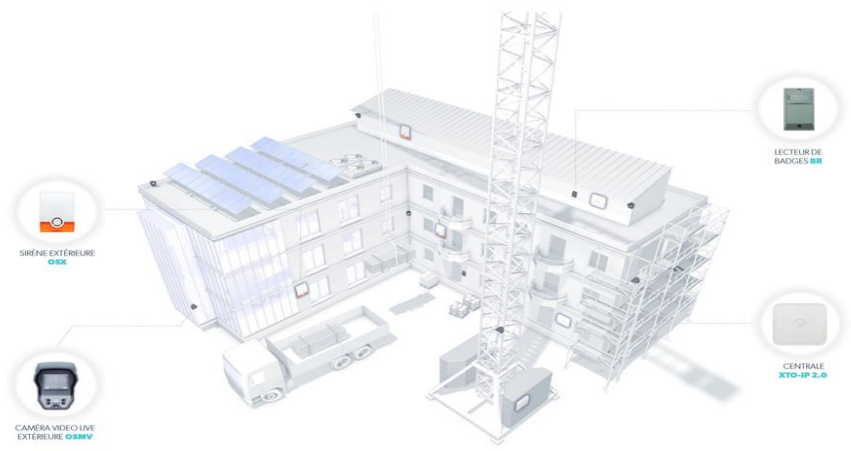

- Installation de nos camera sans fils partout, pas besoin d'alimentation ou de lignes téléphoniques.
- Nous protégeons toutes vos installations : chantiers, échafaudages, sites extérieurs ou isolés.
- La caméra est **UNIQUEMENT** activée en cas d'intrusion.
- Nous nous occupons de tout : installation, maintenance et démontage.
- Nous intervenons 24h/24 et 7j/7.
- Interventions illimitées et gratuites en cas d'intrusion avérées.
- Levée de doute immédiate avec réponse efficace et adaptée.
- Nous disposons de notre propre branche sécurité et gardiennage pour les interventions et la surveillance de vos sites.

PRESTATIONS ET SERVICES