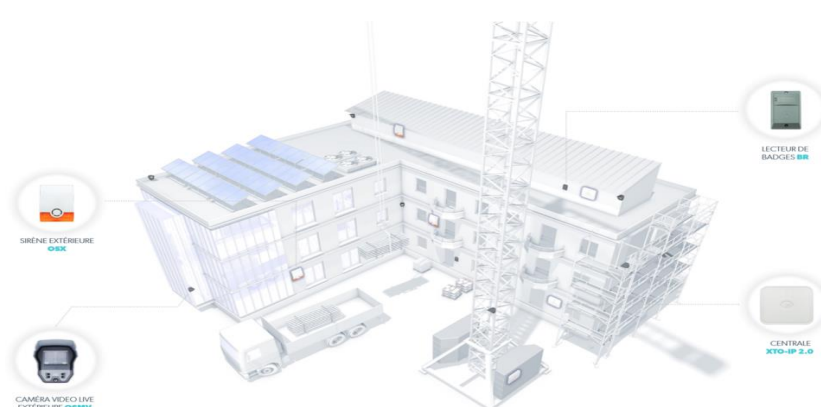

Fonctions et avantages

- Installation de nos camera sans fils partout, pas besoin d'alimentation ou de lignes téléphoniques.
- Nous protégeons toutes vos installations : chantiers, échafaudages, sites extérieurs ou isolés.
- La caméra est **UNIQUEMENT** activée en cas d'intrusion.
- Nous nous occupons de tout : installation, maintenance et démontage.
- Nous intervenons 24h/24 et 7j/7.
- Interventions illimitées et gratuites en cas d'intrusion avérées.
- Levée de doute immédiate avec réponse efficace et adaptée.
- Nous disposons de notre propre branche sécurité et gardiennage pour les interventions et la surveillance de vos sites.